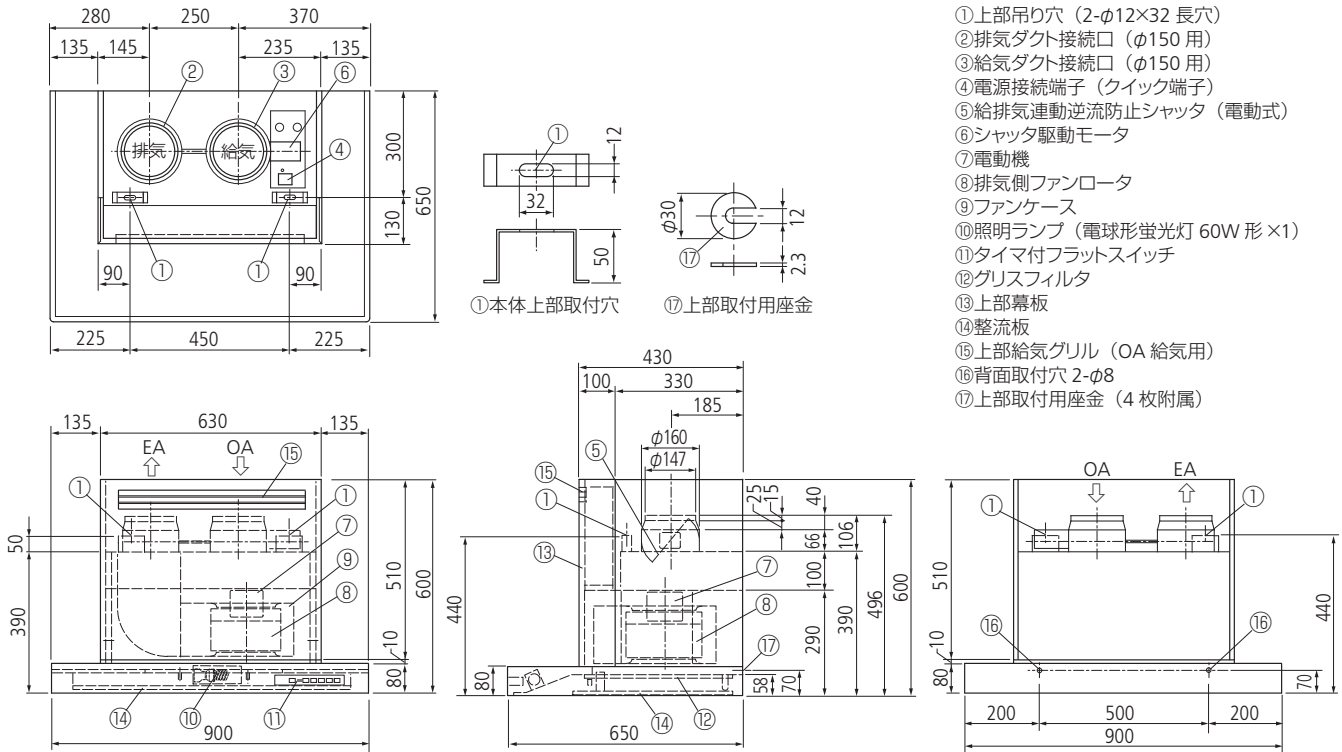

■外形図 VFB-...SFSES...MX-MU形