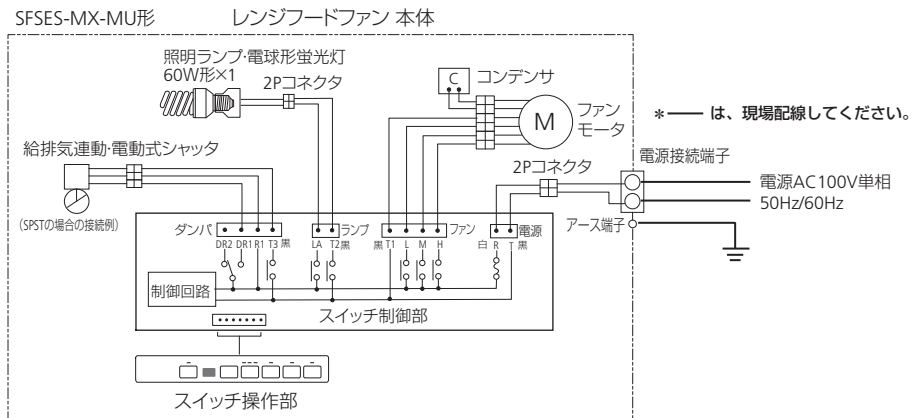

接続図 SFSES-MX-MU形

この接続図は、VFB-SFSES-MX-MU形標準品の接続図を示します。
オプションで、電源接続コード・接地形2Pプラグ付き仕様があります。