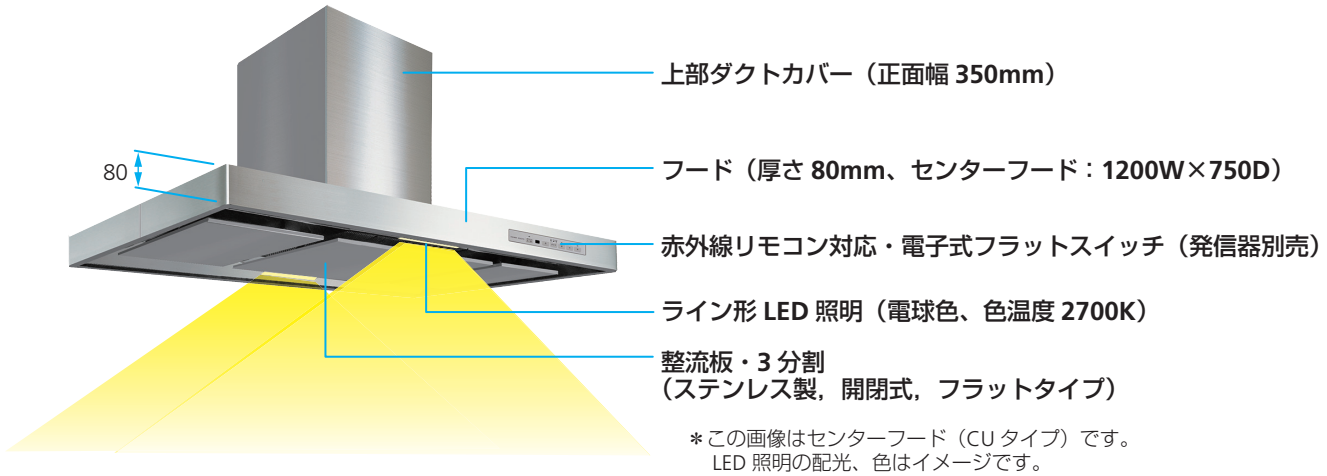

1200W センターフード・ウォールマウントフードをモデルチェンジ

レンジフードファン1200幅：VFB-120SECS-MU/CU、VFB-120FFSES/SFSES-MU/CUシリーズをモデルチェンジ
 1200幅タイプ・レンジフードのフード厚さは80mm になり、ライン形LED照明を標準装備しました。
 また、操作スイッチは赤外線リモコン標準対応になりました。

●1200SECSシリーズ(排気形)の特長

●センターフード:VFB-120SECS-MX-CUシリーズ

センターフード形レンジフードファンの120SECS-MX-CUシリーズをモデルチェンジしました。

- 1)1200Wのシリーズは、フード厚みが80mmHになりました。これ迄は、1200幅のフードだけが120Hでしたが、今回80 HIになりました。
- 2)照明ランプにライン形LEDを採用しました。(CUタイプは前後2灯式)消費電力は2灯合計で6.2W。電球形蛍光灯,LED電球に比較しても1/3以下になりました。また、長寿命のLED使用により、ランプ交換の必要がなくなりました。
- 3)整流板が3分割になりました。(1200幅)これにより、整流板がシンクの中で洗えるようになりました。
- 4)電子式フラットスイッチは、赤外線リモコンに標準対応になりました。専用の発信器をお買い求めいただくと、すぐに使えます。
*ガスコンロ、IHコンロなどとは連動していません。

●ウォールマウントフード:VFB-120SECS-MX-MUシリーズ

ウォールマウントフード形レンジフードファンの120SECS-MX-MUシリーズをモデルチェンジしました。

- 1)1200Wのシリーズは、フード厚みが80mmHになりました。これ迄は、1200幅のフードだけが120Hでしたが、今回80 HIになりました。
- 2)照明ランプにライン形LEDを採用しました。(MUタイプは左右2灯式)消費電力は2灯合計で6.2W。電球形蛍光灯,LED電球に比較しても1/3以下になりました。また、長寿命のLED使用により、ランプ交換の必要がなくなりました。
- 3)整流板が3分割になりました。(1200幅)これにより、整流板がシンクの中で洗えるようになりました。
- 4)電子式フラットスイッチは、赤外線リモコンに標準対応になりました。専用の発信器(別売品)をお買い求めいただくと、すぐに使えます。
*ガスコンロ、IHコンロなどとは連動していません。