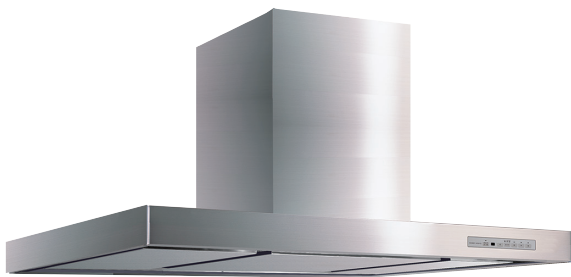

1200W センターフード・ウォールマウントフードをモデルチェンジ

レンジフードファン1200幅：VFB-120SECS-MU/CU、VFB-120FFSES/SFSES-MU/CUシリーズをモデルチェンジ
 1200幅タイプ・レンジフードのフード厚さは80mm になり、ライン形LED照明を標準装備しました。
 また、操作スイッチは赤外線リモコン標準対応になりました。

●1200SECSシリーズ(排気形)の特長

●センターフード:VFB-120SECS-MX-CUシリーズ

センターフード形レンジフードファンの120SECS-MX-CUシリーズをモデルチェンジしました。

- 1)1200Wのシリーズは、フード厚みが80mmHになりました。これ迄は、1200幅のフードだけが120Hでしたが、今回80 HIになりました。
- 2)照明ランプにライン形LEDを採用しました。(CUタイプは前後2灯式)消費電力は2灯合計で6.2W。電球形蛍光灯,LED電球に比較しても1/3以下になりました。また、長寿命のLED使用により、ランプ交換の必要がなくなりました。
- 3)整流板が3分割になりました。(1200幅)これにより、整流板がシンクの中で洗えるようになりました。
- 4)電子式フラットスイッチは、赤外線リモコンに標準対応になりました。専用の発信器をお買い求めいただくと、すぐに使えます。
*ガスコンロ、IHコンロなどとは連動していません。

●ウォールマウントフード:VFB-120SECS-MX-MUシリーズ

ウォールマウントフード形レンジフードファンの120SECS-MX-MUシリーズをモデルチェンジしました。

- 1)1200Wのシリーズは、フード厚みが80mmHになりました。これ迄は、1200幅のフードだけが120Hでしたが、今回80 HIになりました。
- 2)照明ランプにライン形LEDを採用しました。(MUタイプは左右2灯式)消費電力は2灯合計で6.2W。電球形蛍光灯,LED電球に比較しても1/3以下になりました。また、長寿命のLED使用により、ランプ交換の必要がなくなりました。
- 3)整流板が3分割になりました。(1200幅)これにより、整流板がシンクの中で洗えるようになりました。
- 4)電子式フラットスイッチは、赤外線リモコンに標準対応になりました。専用の発信器(別売品)をお買い求めいただくと、すぐに使えます。
*ガスコンロ、IHコンロなどとは連動していません。