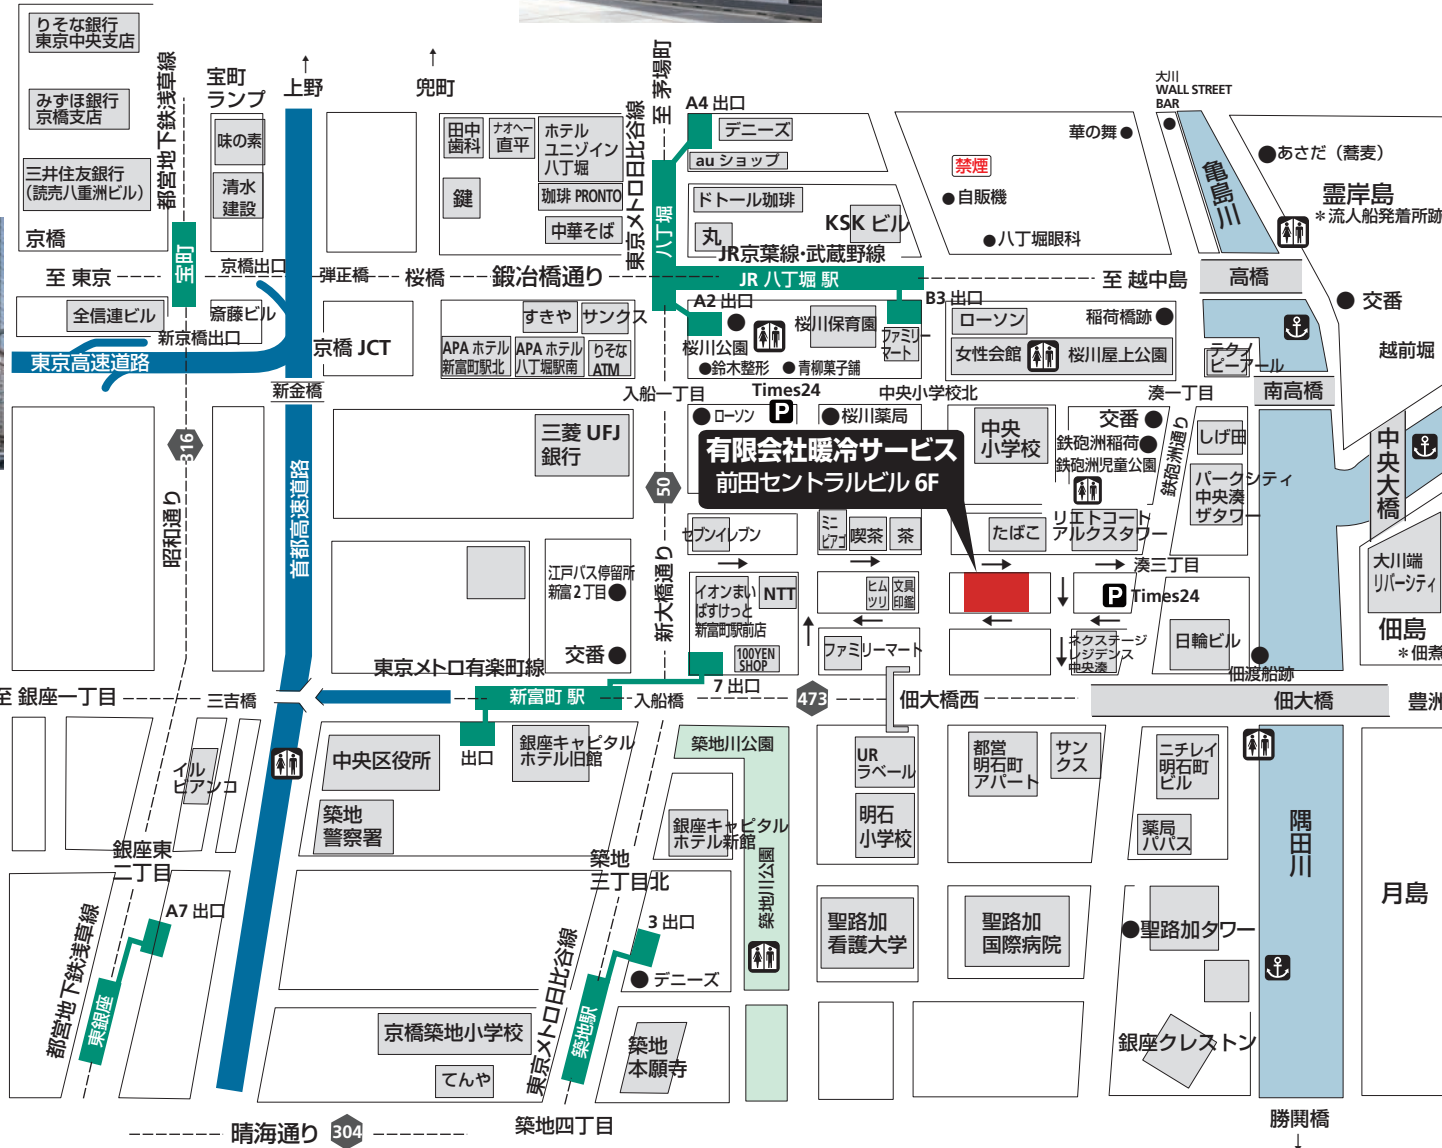

有限会社暖冷サービス 案内図

東京都中央区湊 3-3-2 前田セントラルビル 6F
 〒104-0043
 ☎03-3552-5721

最寄駅よりの所要時間

- 東京メトロ有楽町線 新富町駅 7番出口より 徒歩4分
- 東京メトロ日比谷線 築地駅 3番出口より 徒歩6分
- 東京メトロ日比谷線 八丁堀駅 A2出口より 徒歩8分
- 東京メトロ日比谷線 八丁堀駅 A4出口より 徒歩9分
- JR武蔵野線・京葉線 八丁堀駅 B3出口より 徒歩7分

京橋(徒歩20分)

バスタ店(徒歩12分)

築地本願寺(徒歩7分)

大川ウォールストリートパーティ(徒歩15分)

大川端リバーシティ(徒歩15分)

聖路加タワー(徒歩10分)

●築地場外市場