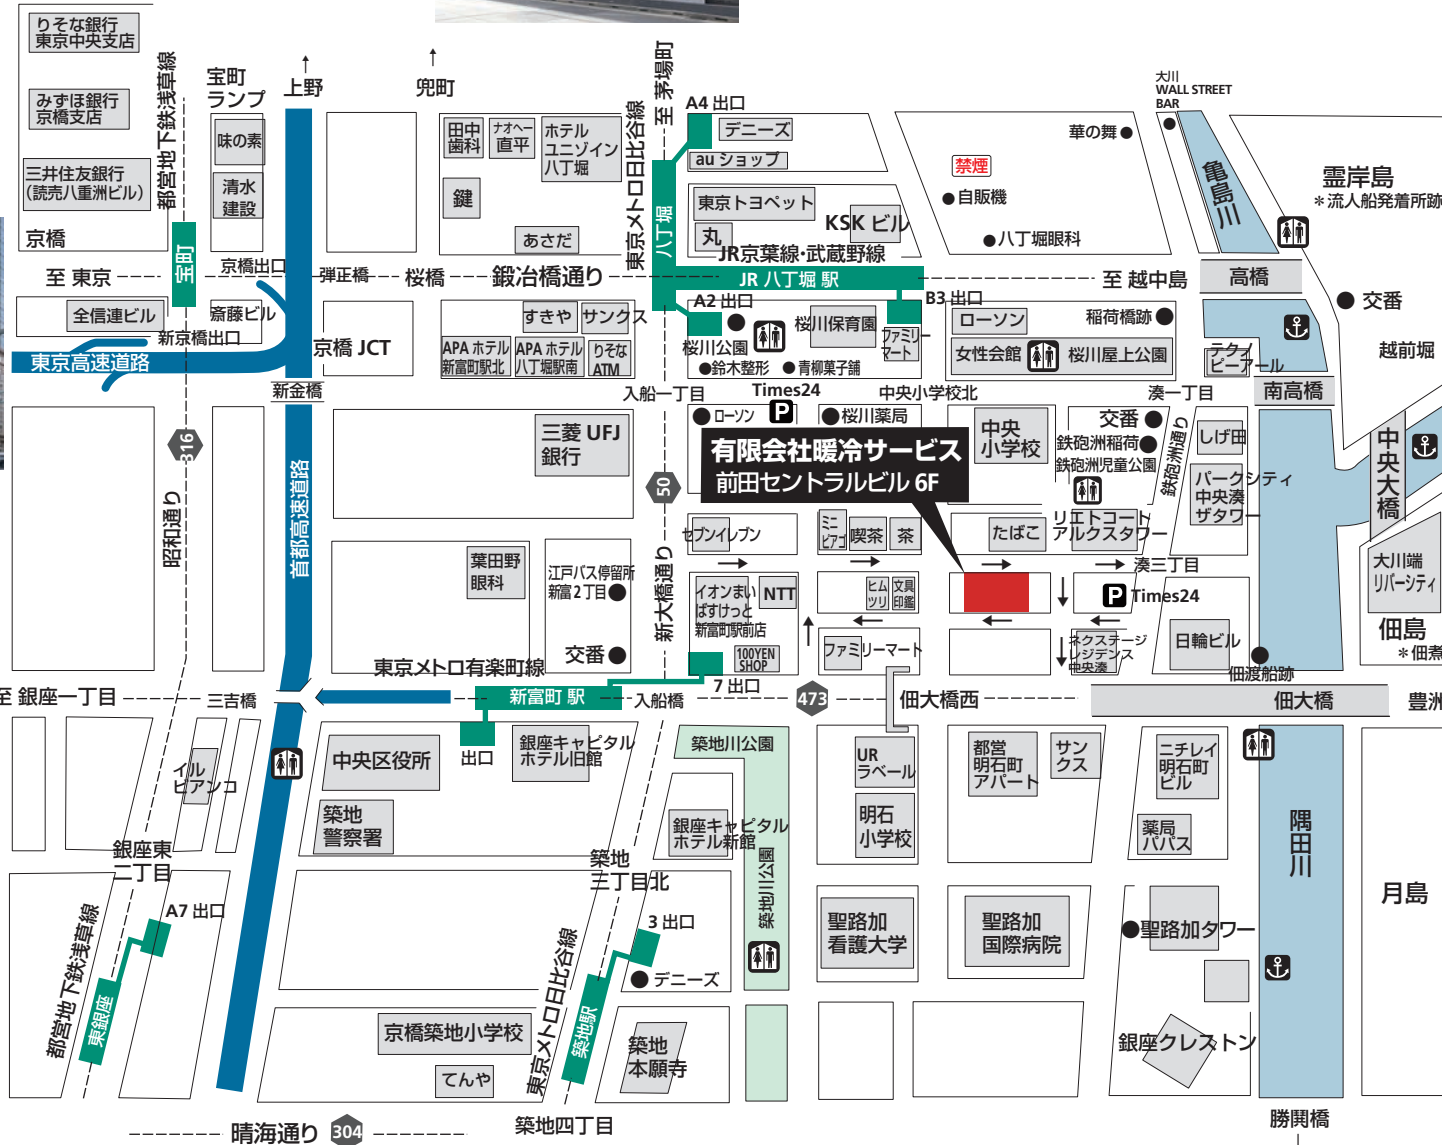

有限会社暖冷サービス 案内図

東京都中央区湊 3-3-2 前田セントラルビル 6F
 〒104-0043
 ☎03-3552-5721

最寄駅よりの所要時間

- 東京メトロ有楽町線 新富町駅 7番出口より 徒歩4分
- 東京メトロ日比谷線 築地駅 3番出口より 徒歩6分
- 東京メトロ日比谷線 八丁堀駅 A2出口より 徒歩8分
- 東京メトロ日比谷線 八丁堀駅 A4出口より 徒歩9分
- JR武蔵野線・京葉線 八丁堀駅 B3出口より 徒歩7分

京橋(徒歩20分)

バスタ店(徒歩12分)

築地本願寺(徒歩7分)

大川ウォールストリートパーティ(徒歩15分)

大川端リバーシティ(徒歩15分)

聖路加タワー(徒歩10分)