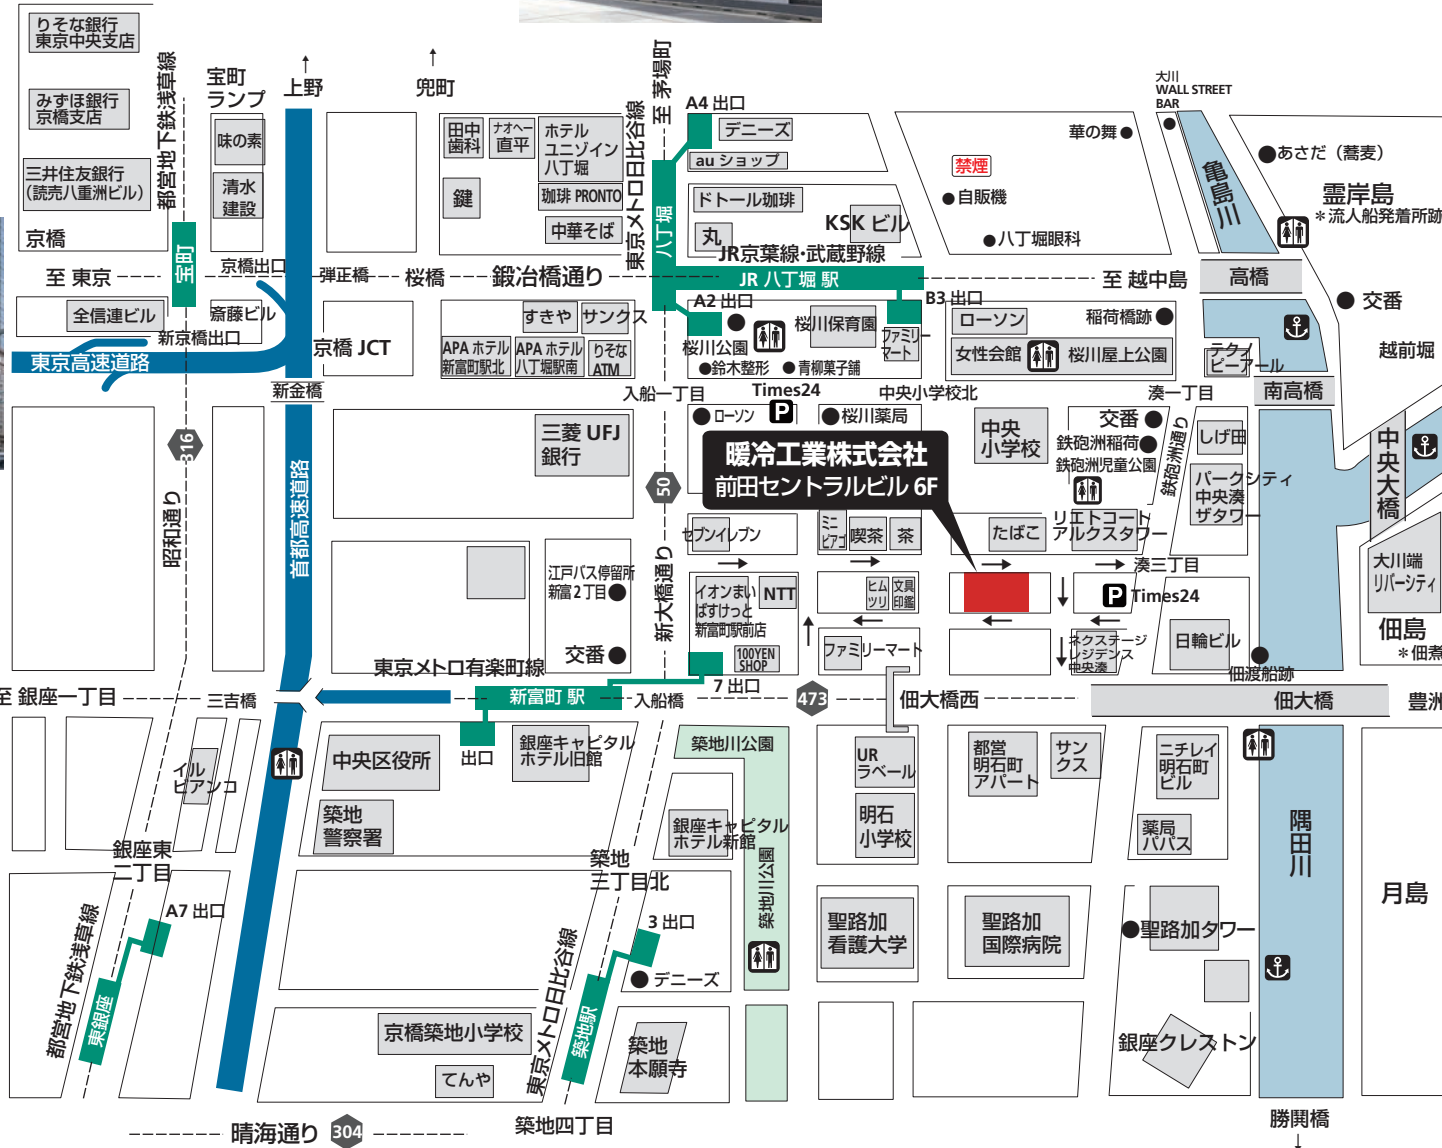

暖冷工業株式会社 本社案内図

東京都中央区湊 3-3-2 前田セントラルビル 6F
 〒104-0043
 ☎03-3552-0351

最寄駅よりの所要時間

- 東京メトロ有楽町線 新富町駅 7番出口より 徒歩4分
- 東京メトロ日比谷線 築地駅 3番出口より 徒歩6分
- 東京メトロ日比谷線 八丁堀駅 A2出口より 徒歩8分
- 東京メトロ日比谷線 八丁堀駅 A4出口より 徒歩9分
- JR武蔵野線・京葉線 八丁堀駅 B3出口より 徒歩7分

京橋(徒歩20分)

バスタ店(徒歩12分)

築地本願寺(徒歩7分)

大川ウォールストリートパーティ(徒歩15分)

大川端リバーシティ(徒歩15分)

聖路加タワー(徒歩10分)

●築地場外市場