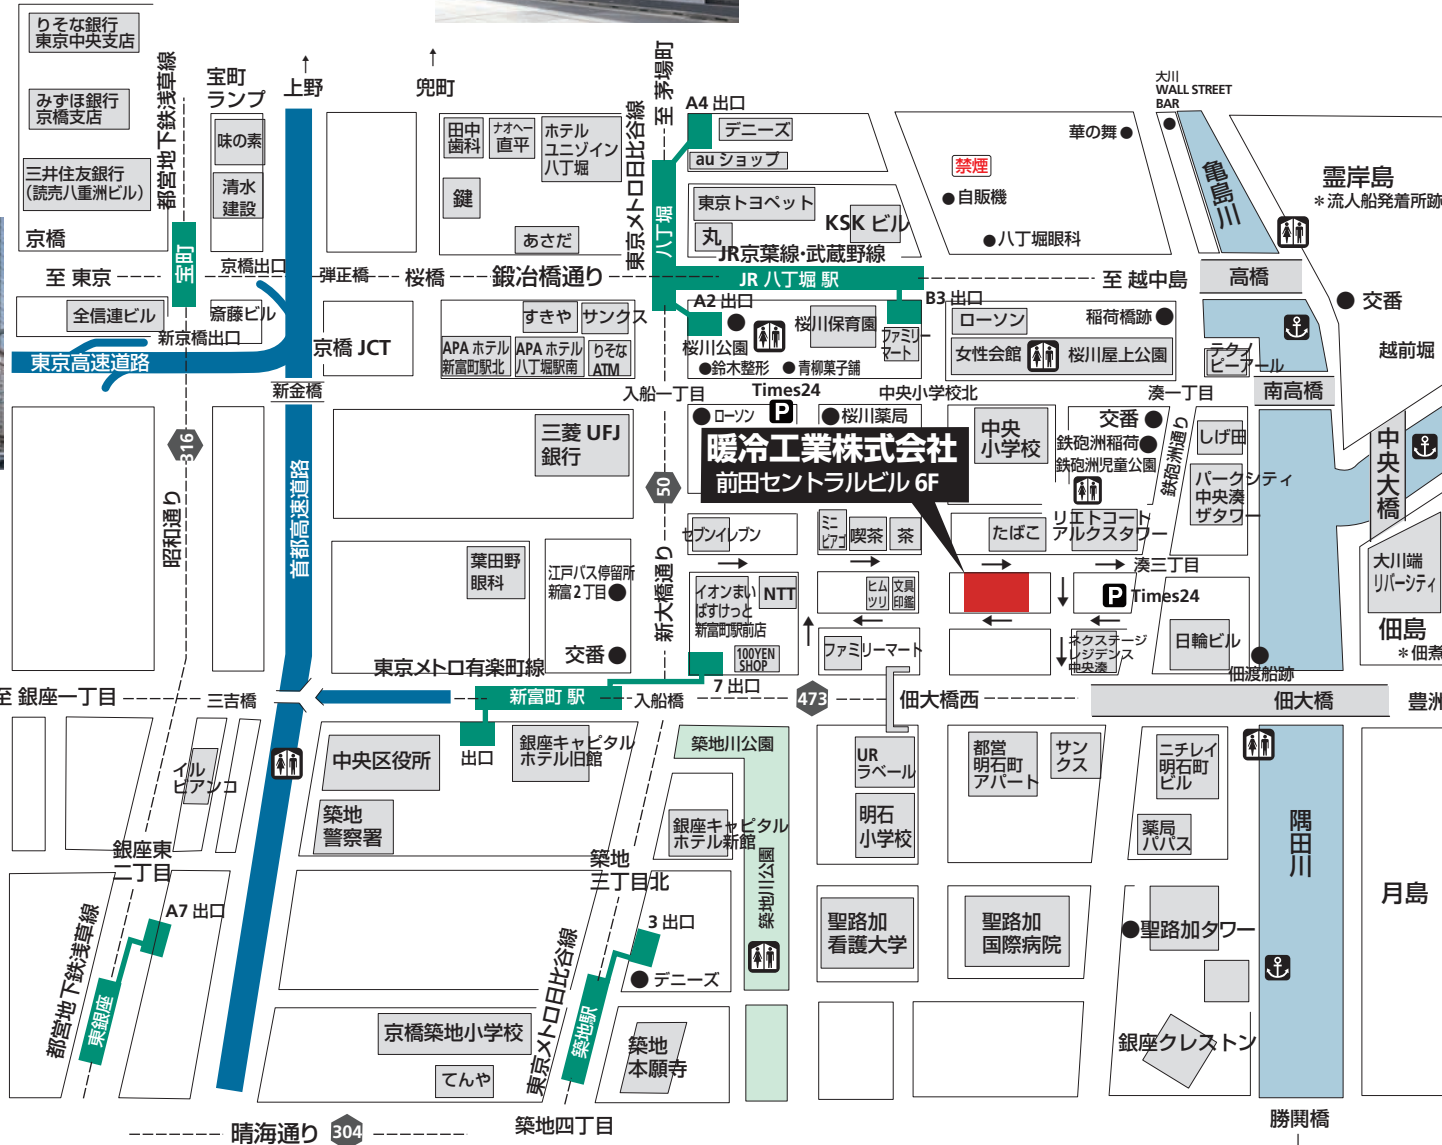

暖冷工業株式会社 本社案内図

東京都中央区湊 3-3-2 前田セントラルビル 6F
 〒104-0043
 ☎03-3552-0351

最寄駅よりの所要時間

- 東京メトロ有楽町線 新富町駅 7番出口より 徒歩4分
- 東京メトロ日比谷線 築地駅 3番出口より 徒歩6分
- 東京メトロ日比谷線 八丁堀駅 A2出口より 徒歩8分
- 東京メトロ日比谷線 八丁堀駅 A4出口より 徒歩9分
- JR武蔵野線・京葉線 八丁堀駅 B3出口より 徒歩7分

京橋 (徒歩20分)

バスタ店 (徒歩12分)

築地本願寺 (徒歩7分)

大川ウォールストリートパーティ (徒歩15分)

大川端リバーシティ (徒歩15分)

聖路加タワー (徒歩10分)